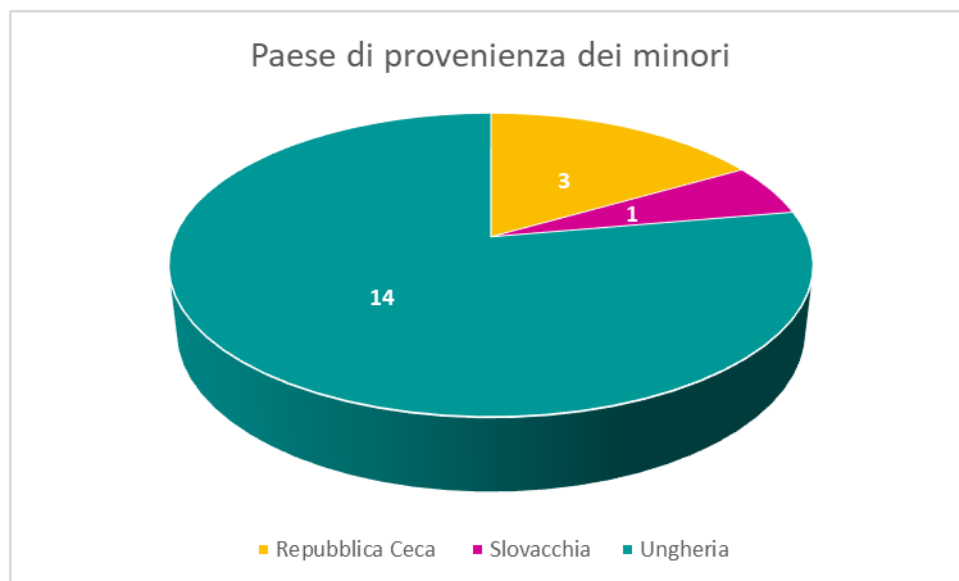

Conferimenti di incarico

Al 30 giugno 2022, hanno conferito l'incarico 27 coppie.

La sede che ha registrato più conferimenti di incarico è Forlì con 8 mandati, seguono Catania, Reggio Calabria e Taranto con 4. Bolzano e Milano ne contano 3, mentre Palermo 1 e Roma 0.

Al 30 giugno 2022, sul totale delle 27 coppie che hanno conferito l'incarico, 21 coppie hanno scelto come Paese d'origine dei minori:

- 18 l'Ungheria
- 2 la Repubblica Ceca
- 1 la Slovackia.

2 coppie hanno optato per il doppio canale Repubblica Ceca-Ungheria, mentre 4 coppie non hanno ancora deciso in quale Paese inviare la procedura.

Abbinamenti

Al 30 giugno 2022, si sono registrati 28 abbinamenti.

Si contano 25 minori dell'Ungheria, 2 della Repubblica Ceca e 1 della Slovacchia.

Le coppie che partiranno fra luglio e agosto 2022 sono 9.

Minori adottati

Al 30 giugno 2022, sono stati adottati 18 minori, di cui 9 femmine e 9 maschi.

La suddivisione per sede dei 18 minori è la seguente:

- 6 a Forlì
- 5 a Milano
- 3 a Catania
- 2 a Roma
- 2 a Taranto.