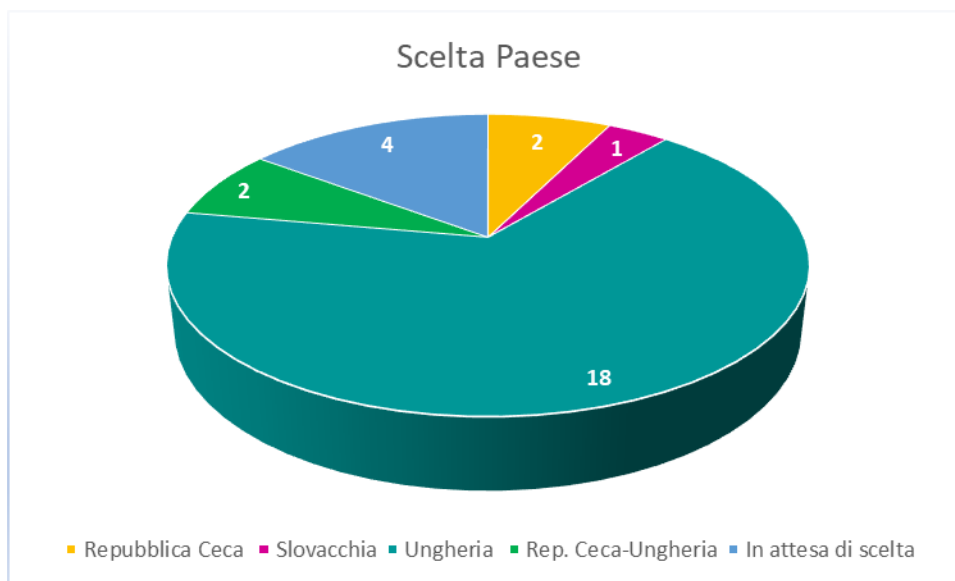

Informativi

Il numero di informativi tiene conto solo del primo incontro con la coppia e non degli incontri successivi.

Distinguiamo le coppie con decreto da quelle senza decreto.

Hanno partecipato al primo incontro informativo 53 **coppie con decreto di idoneità**.

La suddivisione per sede delle 53 coppie con decreto è la seguente:

- 24 Forlì-Milano
- 15 Taranto
- 8 Catania
- 4 Roma
- 2 Reggio Calabria.

Le **coppie senza decreto** sono 7 a Taranto e 1 a Catania.

Sono stati organizzati anche **incontri di gruppo** per le coppie sia con decreto che senza.

Conferimenti di incarico

Al 30 giugno 2022, hanno conferito l'incarico 27 coppie.

La sede che ha registrato più conferimenti di incarico è Forlì con 8 mandati, seguono Catania, Reggio Calabria e Taranto con 4. Bolzano e Milano ne contano 3, mentre Palermo 1 e Roma 0.

Al 30 giugno 2022, sul totale delle 27 coppie che hanno conferito l'incarico, 21 coppie hanno scelto come Paese d'origine dei minori:

- 18 l'Ungheria
- 2 la Repubblica Ceca
- 1 la Slovackia.

2 coppie hanno optato per il doppio canale Repubblica Ceca-Ungheria, mentre 4 coppie non hanno ancora deciso in quale Paese inviare la procedura.