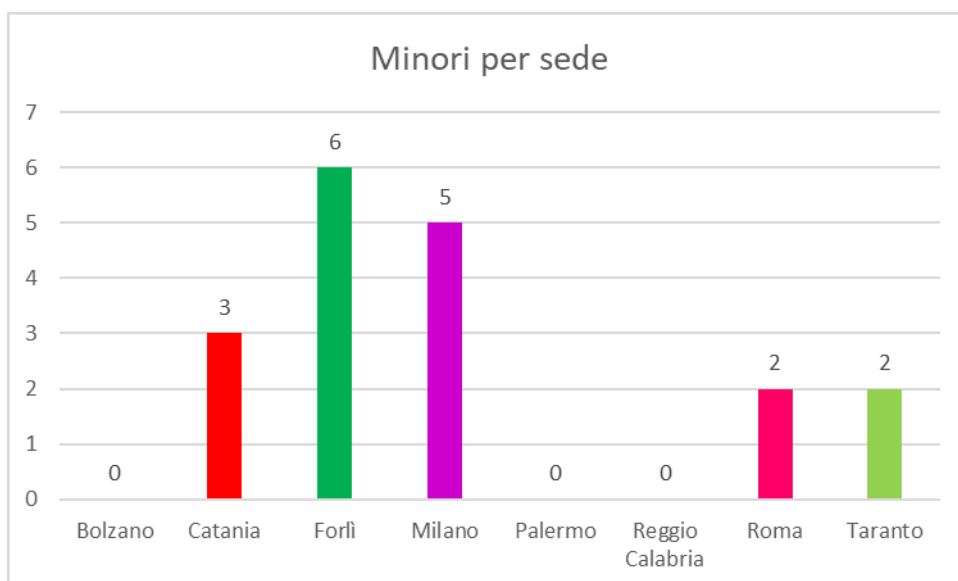

Conferimenti di incarico

Al 30 giugno 2022, hanno conferito l'incarico 27 coppie.

La sede che ha registrato più conferimenti di incarico è Forlì con 8 mandati, seguono Catania, Reggio Calabria e Taranto con 4. Bolzano e Milano ne contano 3, mentre Palermo 1 e Roma 0.

Al 30 giugno 2022, sul totale delle 27 coppie che hanno conferito l'incarico, 21 coppie hanno scelto come Paese d'origine dei minori:

- 18 l'Ungheria
- 2 la Repubblica Ceca
- 1 la Slovackia.

2 coppie hanno optato per il doppio canale Repubblica Ceca-Ungheria, mentre 4 coppie non hanno ancora deciso in quale Paese inviare la procedura.

Abbinamenti

Al 30 giugno 2022, si sono registrati 28 abbinamenti.

Si contano 25 minori dell'Ungheria, 2 della Repubblica Ceca e 1 della Slovacchia.

Le coppie che partiranno fra luglio e agosto 2022 sono 9.

Minori adottati

Al 30 giugno 2022, sono stati adottati 18 minori, di cui 9 femmine e 9 maschi.

La suddivisione per sede dei 18 minori è la seguente:

- 6 a Forlì
- 5 a Milano
- 3 a Catania
- 2 a Roma
- 2 a Taranto.