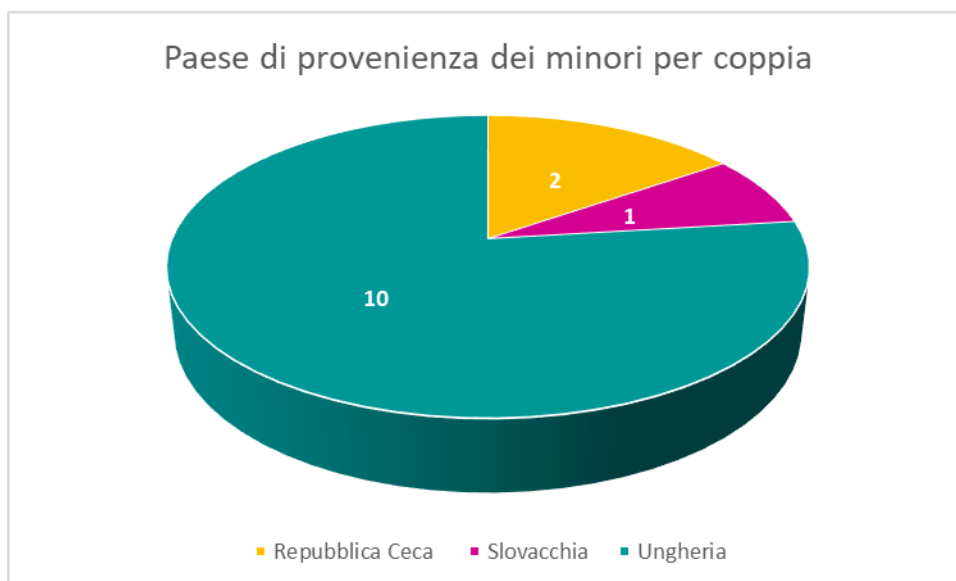

Abbinamenti

Al 30 giugno 2022, si sono registrati 28 abbinamenti.

Si contano 25 minori dell'Ungheria, 2 della Repubblica Ceca e 1 della Slovacchia.

Le coppie che partiranno fra luglio e agosto 2022 sono 9.

Minori adottati

Al 30 giugno 2022, sono stati adottati 18 minori, di cui 9 femmine e 9 maschi.

La suddivisione per sede dei 18 minori è la seguente:

- 6 a Forlì
- 5 a Milano
- 3 a Catania
- 2 a Roma
- 2 a Taranto.

Il Paese maggiormente rappresentato è l'Ungheria con 14 minori, seguono la Repubblica Ceca con 3 e la Slovacchia con 1.

Coppie che hanno adottato

Le coppie che hanno adottato sono 13.

La suddivisione per sede delle 13 coppie che hanno adottato è:

- 5 a Forlì
- 3 a Milano
- 2 a Catania e a Roma
- 1 a Taranto.

In Ungheria hanno adottato 10 coppie, in Repubblica Ceca 2 e in Slovacchia ha adottato 1 coppia.

Età media

L'età media di tutte le coppie che sono in carico all'ASA, al 30 giugno 2022, è 45,8.