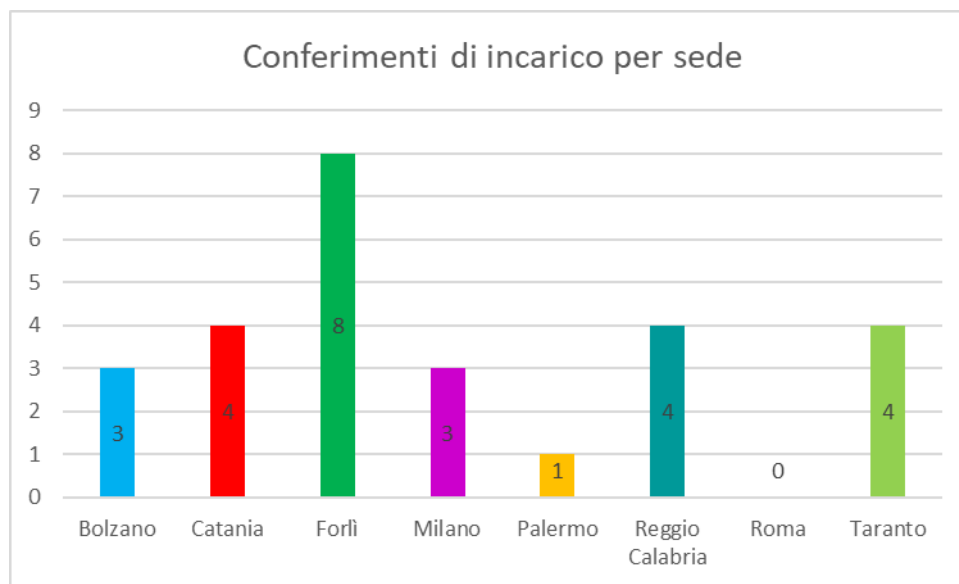

Informativi

Il numero di informativi tiene conto solo del primo incontro con la coppia e non degli incontri successivi.

Distinguiamo le coppie con decreto da quelle senza decreto.

Hanno partecipato al primo incontro informativo 53 **coppie con decreto di idoneità**.

La suddivisione per sede delle 53 coppie con decreto è la seguente:

- 24 Forlì-Milano
- 15 Taranto
- 8 Catania
- 4 Roma
- 2 Reggio Calabria.

Le **coppie senza decreto** sono 7 a Taranto e 1 a Catania.

Sono stati organizzati anche **incontri di gruppo** per le coppie sia con decreto che senza.

Conferimenti di incarico

Al 30 giugno 2022, hanno conferito l'incarico 27 coppie.

La sede che ha registrato più conferimenti di incarico è Forlì con 8 mandati, seguono Catania, Reggio Calabria e Taranto con 4. Bolzano e Milano ne contano 3, mentre Palermo 1 e Roma 0.

Al 30 giugno 2022, sul totale delle 27 coppie che hanno conferito l'incarico, 21 coppie hanno scelto come Paese d'origine dei minori:

- 18 l'Ungheria
- 2 la Repubblica Ceca
- 1 la Slovackia.

2 coppie hanno optato per il doppio canale Repubblica Ceca-Ungheria, mentre 4 coppie non hanno ancora deciso in quale Paese inviare la procedura.