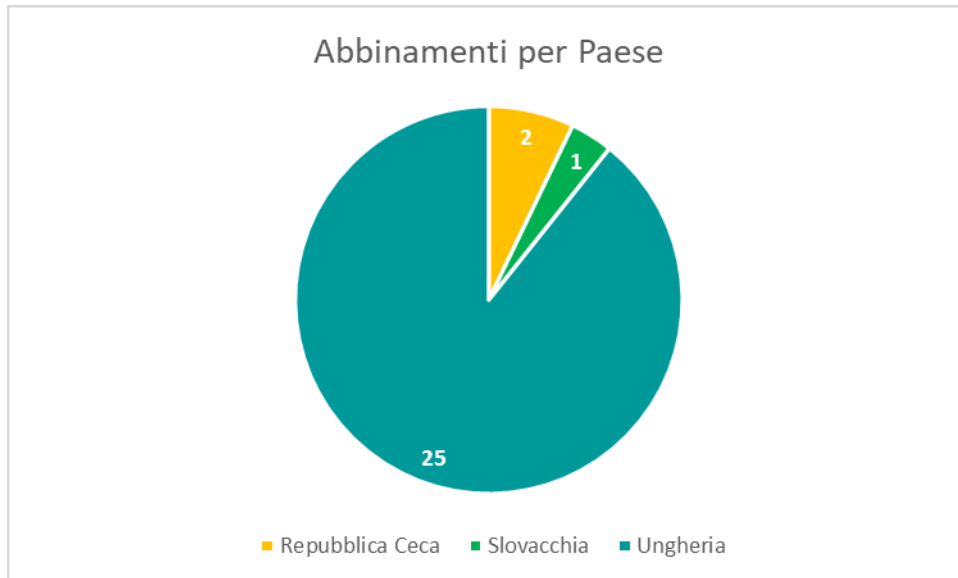

Abbinamenti

Al 30 giugno 2022, si sono registrati 28 abbinamenti.