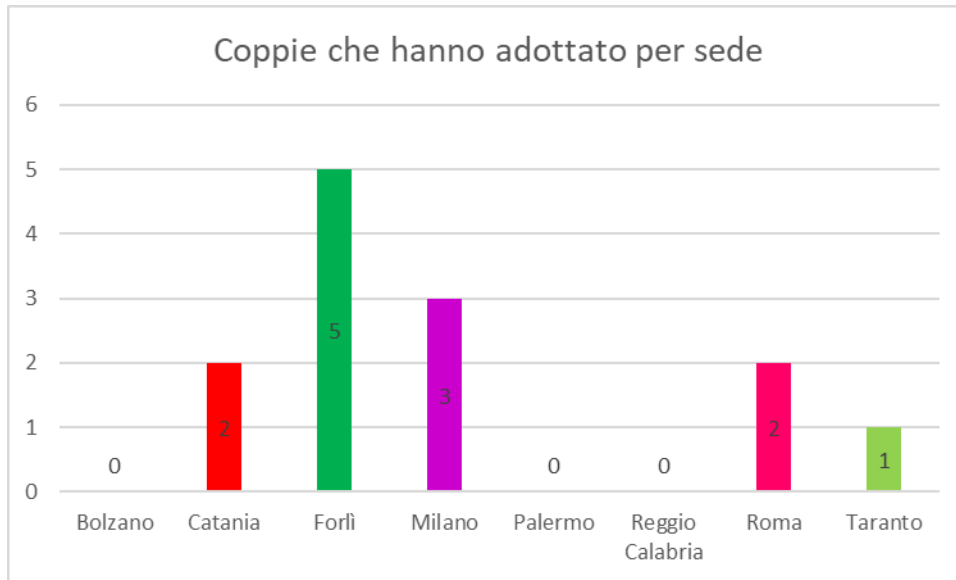

Al 30 giugno 2022, sul totale delle 27 coppie che hanno conferito l'incarico, 21 coppie hanno scelto come Paese d'origine dei minori:

- 18 l'Ungheria
- 2 la Repubblica Ceca
- 1 la Slovackia.

2 coppie hanno optato per il doppio canale Repubblica Ceca-Ungheria, mentre 4 coppie non hanno ancora deciso in quale Paese inviare la procedura.

Abbinamenti

Al 30 giugno 2022, si sono registrati 28 abbinamenti.

Si contano 25 minori dell'Ungheria, 2 della Repubblica Ceca e 1 della Slovacchia.

Le coppie che partiranno fra luglio e agosto 2022 sono 9.

Minori adottati

Al 30 giugno 2022, sono stati adottati 18 minori, di cui 9 femmine e 9 maschi.

La suddivisione per sede dei 18 minori è la seguente:

- 6 a Forlì
- 5 a Milano
- 3 a Catania
- 2 a Roma
- 2 a Taranto.

Il Paese maggiormente rappresentato è l'Ungheria con 14 minori, seguono la Repubblica Ceca con 3 e la Slovacchia con 1.

Coppie che hanno adottato

Le coppie che hanno adottato sono 13.

La suddivisione per sede delle 13 coppie che hanno adottato è: